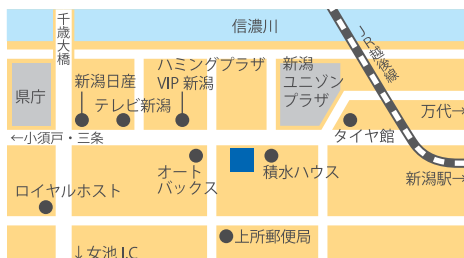

ドリームアドバンス

<http://dreamadvance.co.jp>

夢教室ドリームアドバンス

✉ naraigoto@dreamadvance.co.jp

青山本校

新潟県新潟市西区青山1丁目1-17 ヤマトビル

上所教室 (開志上所こども園内)

新潟県新潟市中央区上所中1丁目11-22

松浜教室 (松浜こども園内)

新潟県新潟市北区松浜本町4丁目2番38号

TEL.025-201-7562 もしくは TEL.080-2278-3521 月曜~土曜(祝日除く) 受付時間 13:00~19:00

4月20日(月)~5月10日(日)は TEL.080-2278-3521 へお問い合わせください。月曜~土曜 12:00~19:00